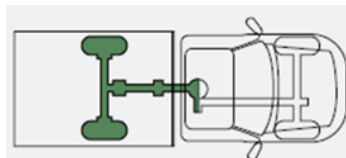

CAPACIDAD DE CARGA: 1.500 KG

CAPACIDAD DE REMOLQUE: 2.000 KG

UAZ PROFÍ 4x4 PARA BOMBEROS

UAZ PROFÍ 4x4 AMBULANCIA

Tracción 4x2 (2H)

Tracción 4x4 (4H)

Tracción 4x4 (4L)

**VENTAS EN BOLIVIA:**  
**CEL 658-61222 (WHATSAPP)**

COMPARACIÓN DE VERSIONES	CABINA SIMPLE		CABINA DOBLE	
	Estándar	Confort	Estándar	Confort
Versión	Estándar	Confort	Estándar	Confort
Dimensiones de módulo de carga	3.09 x 1.87 metros		2.35 x 1.87 metros	
Tracción	4x4	4x4	4x4	4x4
Caja de cambios- 5 velocidades	manual	manual	manual	manual
Caja de transferencia (roster)	manual	manual	manual	manual
Cantidad de asientos	1+1	1+1	4+1	4+1
Calefacción interior	si	si	si	si
Aire acondicionado		si		si