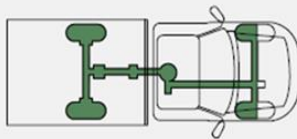

CAPACIDAD DE CARGA: 1.500 KG

CAPACIDAD DE REMOLQUE: 2.000 KG

UAZ PROFÍ 4x4 PARA BOMBEROS

UAZ PROFÍ 4x4 AMBULANCIA

Tracción 4x2 (2H)

Tracción 4x4 (4H)

Tracción 4x4 (4L)

**VENTAS EN BOLIVIA:**  
**CEL 658-61222 (WHATSAPP)**