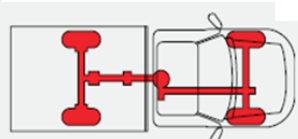

CAPACIDAD DE CARGA: 1.500 KG

CAPACIDAD DE REMOLQUE: 2.000 KG

UAZ PROFÍ 4x4 PARA BOMBEROS

UAZ PROFÍ 4x4 AMBULANCIA

Tracción 4x2 (2H)

Tracción 4x4 (4H)

Tracción 4x4 (4L)

**VENTAS EN BOLIVIA:**  
**CEL 658-61222 (WHATSAPP)**

COMPARACIÓN DE VERSIONES	CABINA SIMPLE		CABINA DOBLE	
	Estándar	Confort	Estándar	Confort
Versión	Estándar	Confort	Estándar	Confort
Dimensiones de módulo de carga	3.09 x 1.87 metros		2.35 x 1.87 metros	
Tracción	4x4	4x4	4x4	4x4
Caja de cambios- 5 velocidades	manual	manual	manual	manual
Caja de transferencia (roster)	manual	manual	manual	manual
Cantidad de asientos	1+1	1+1	4+1	4+1
Calefacción interior	si	si	si	si
Aire acondicionado		si		si