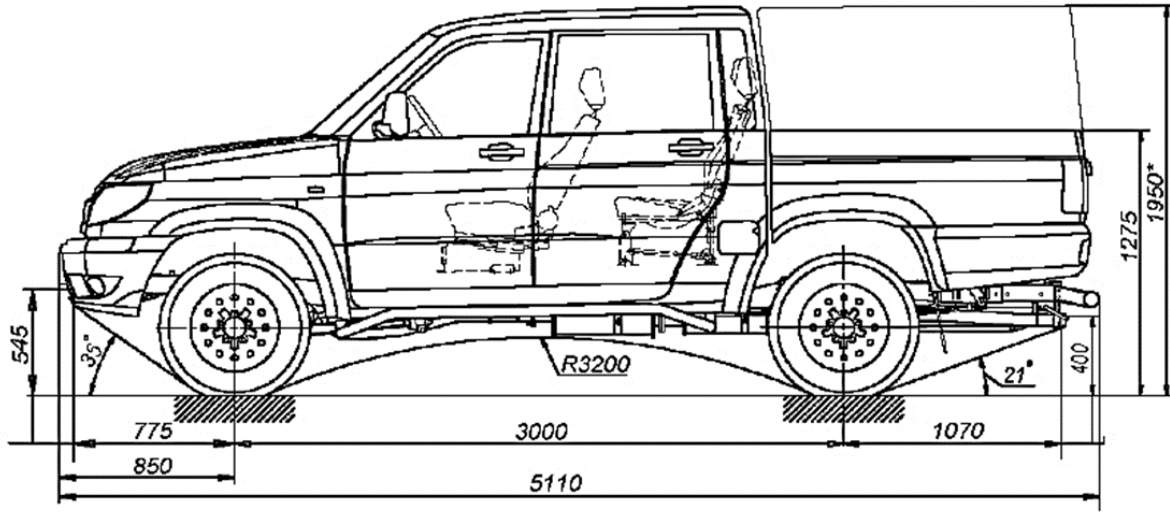

- Motor a gasolina, 2.7 litros, 150 HP, inyección directa, torque 235 Nm
- Suspensión delantera – resortes
- Suspensión trasera – muelles
- Dirección y frenos hidráulicos
- Acelerador con mando eléctrico
- Luces de circulación diurna (LED)
- Sistemas ABS y EBD
- Corrector hidráulico de faroles
- Columna de volante ajustable
- Inmovilizador y cierre centralizado
- Vidrios y espejos eléctricos
- Pisaderas y ensanches
- Módulo de carga: 1.4 x 1.4 x 0.7 m
- Longitud - 5.1 metros
- Anchura – 1.9 metros
- Altura - 2.1 metros
- Peso – 2105 kg (versión básica)
- Tanque de combustible - 68 litros
- Velocidad - 140 km/h

DIMENSIONES DE VEHÍCULO

MODULO DE CARGA

Dimensiones: 1.4 x 1.4 x 0.7 metros

U
A
Z

P
I
C
K
U
P

TAPA DE PLÁSTICO PARA MODULO DE CARGA

U
A
Z

B
O
L
I
V
I
A