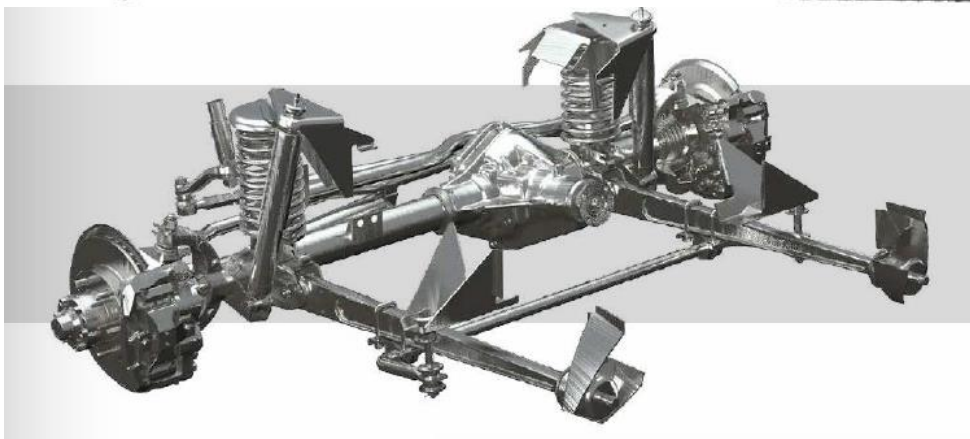

CORONA DELANTERA CON RESORTES