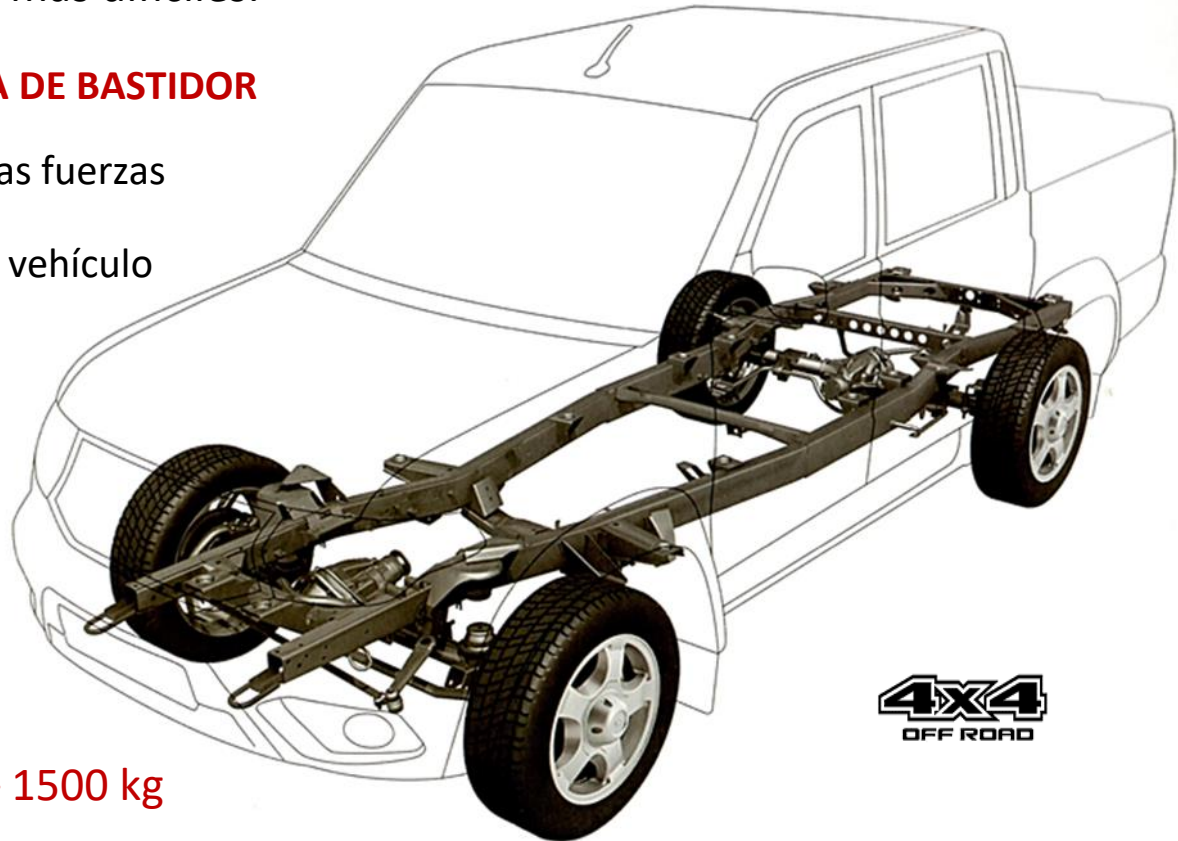

UN VERDADERO TODOTERRENO DE BASTIDOR INDEPENDIENTE

EL UAZ PICKUP es célebre por la inigualable practicabilidad de su geometría. Aparte de sus altos parachoques y despeje invariable hasta el cárter del puente, es importante tener en cuenta que el UAZ PICKUP es un vehículo todoterreno ligero de bastidor independiente. Esta sólida estructura de largueros aísla la carrocería de los golpes, así como de las cargas de torsión y de tracción que se producen durante la conducción por caminos no asfaltados, al remolcar una carga pesada o al sacar el vehículo de un atascadero. Su diseño permite alargar la vida útil del vehículo incluso en las condiciones de uso más difíciles.

VENTAJAS DE LA ESTRUCTURA DE BASTIDOR

- ✓ Distribución uniforme de las fuerzas
- ✓ Aumento de la vida útil del vehículo
- ✓ Aislamiento antiimpactos
- ✓ Protección antitorsión
- ✓ Protección antitracción

Capacidad de remolque – 1500 kg