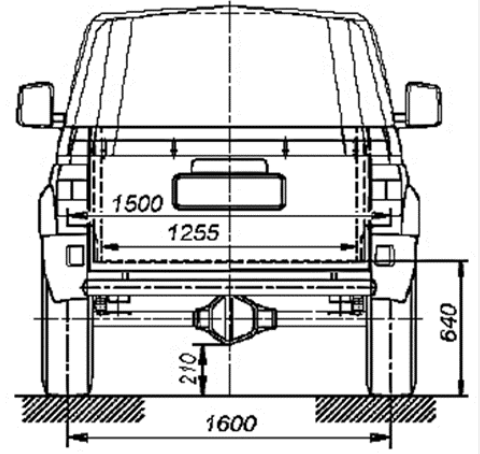

- Motor a gasolina, 2.7 litros, 150 HP, inyección directa, torque 235 Nm
- Suspensión delantera – resortes
- Suspensión trasera – muelles
- Dirección y frenos hidráulicos
- Acelerador con mando eléctrico
- Luces de circulación diurna (LED)
- Sistemas ABS y EBD
- Corrector hidráulico de faroles
- Columna de volante ajustable
- Inmovilizador y cierre centralizado
- Vidrios y espejos eléctricos
- Pisaderas y ensanches
- Módulo de carga: 1.4 x 1.4 x 0.7 m
- Longitud - 5.1 metros
- Anchura – 1.9 metros
- Altura - 2.1 metros
- Peso – 2105 kg (versión básica)
- Tanque de combustible - 68 litros
- Velocidad - 140 km/h

DIMENSIONES DE VEHÍCULO

MODULO DE CARGA

Dimensiones: 1.4 x 1.4 x 0.7 metros

U
A
Z

P
I
C
K
U
P

TAPA DE PLÁSTICO PARA MODULO DE CARGA

U
A
Z

B
O
L
I
V
I
A