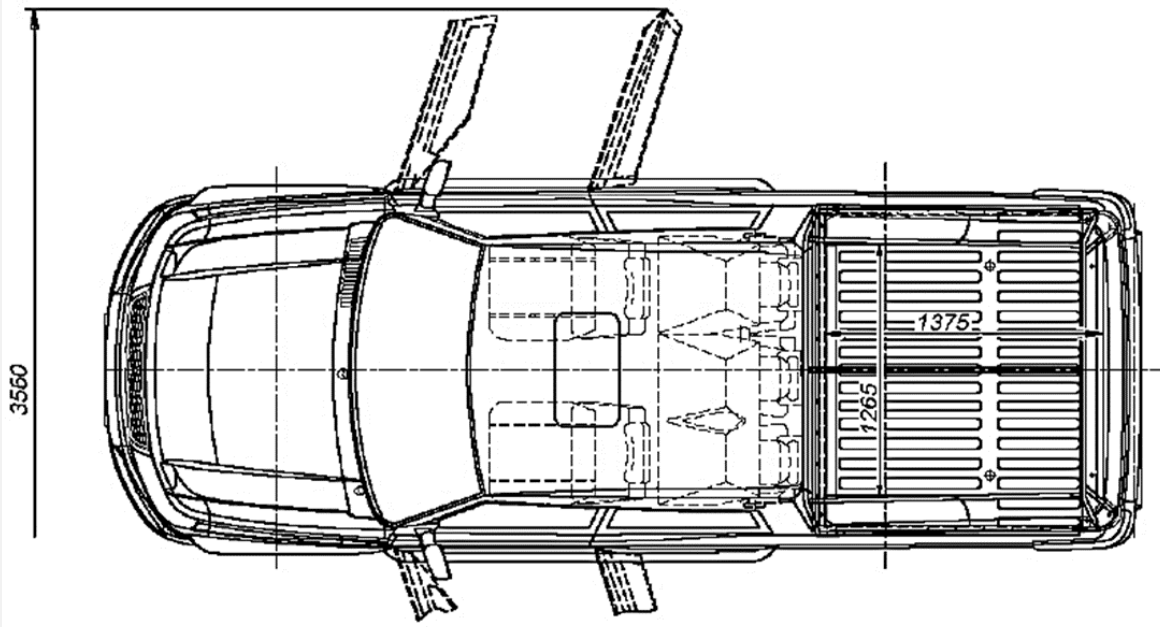

DIMENSIONES DE VEHÍCULO