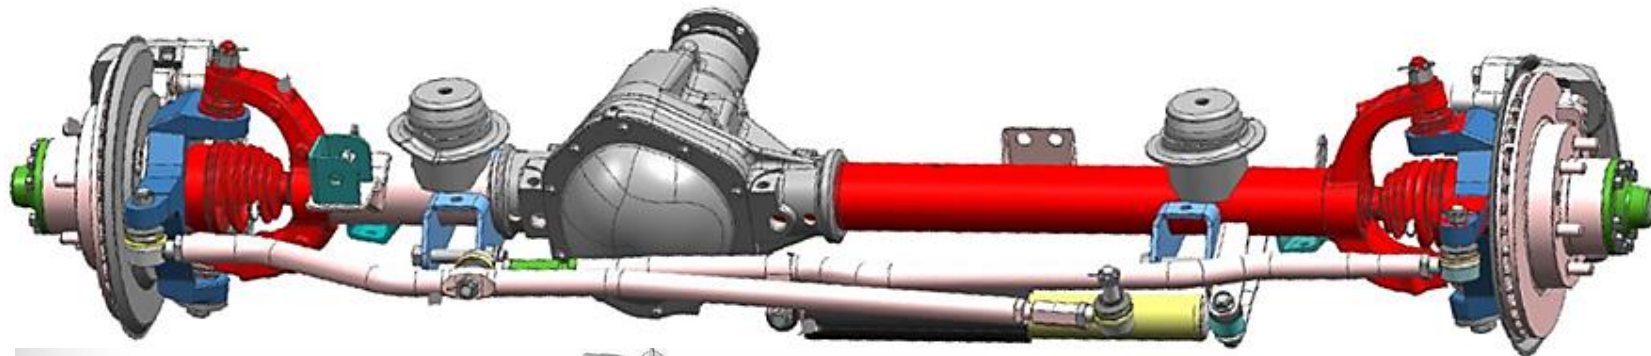

CORONA DELANTERA CON RESORTES