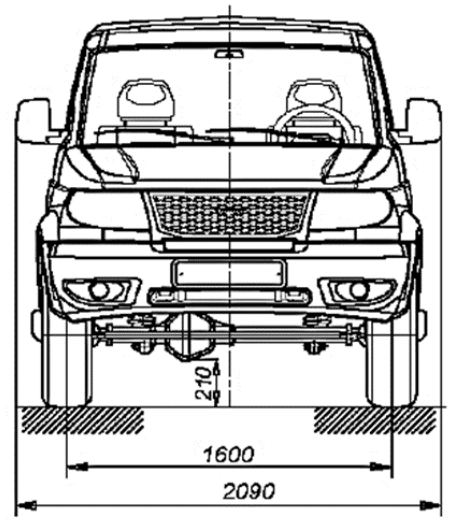

- Motor a gasolina, 2.7 litros, 150 HP, inyección directa, torque 235 Nm
- Suspensión delantera – resortes
- Suspensión trasera – muelles
- Dirección y frenos hidráulicos
- Acelerador con mando eléctrico
- Luces de circulación diurna (LED)
- Sistemas ABS y EBD
- Corrector hidráulico de faroles
- Columna de volante ajustable
- Inmovilizador y cierre centralizado
- Vidrios y espejos eléctricos
- Pisaderas y ensanches
- Módulo de carga: 1.4 x 1.4 x 0.7 m
- Longitud - 5.1 metros
- Anchura – 1.9 metros
- Altura - 2.1 metros
- Peso – 2105 kg (versión básica)
- Tanque de combustible - 68 litros
- Velocidad - 140 km/h

DIMENSIONES DE VEHÍCULO

MODULO DE CARGA

Dimensiones: 1.4 x 1.4 x 0.7 metros

U
A
Z

P
I
C
K
U
P

TAPA DE PLÁSTICO PARA MODULO DE CARGA

U
A
Z

B
O
L
I
V
I
A