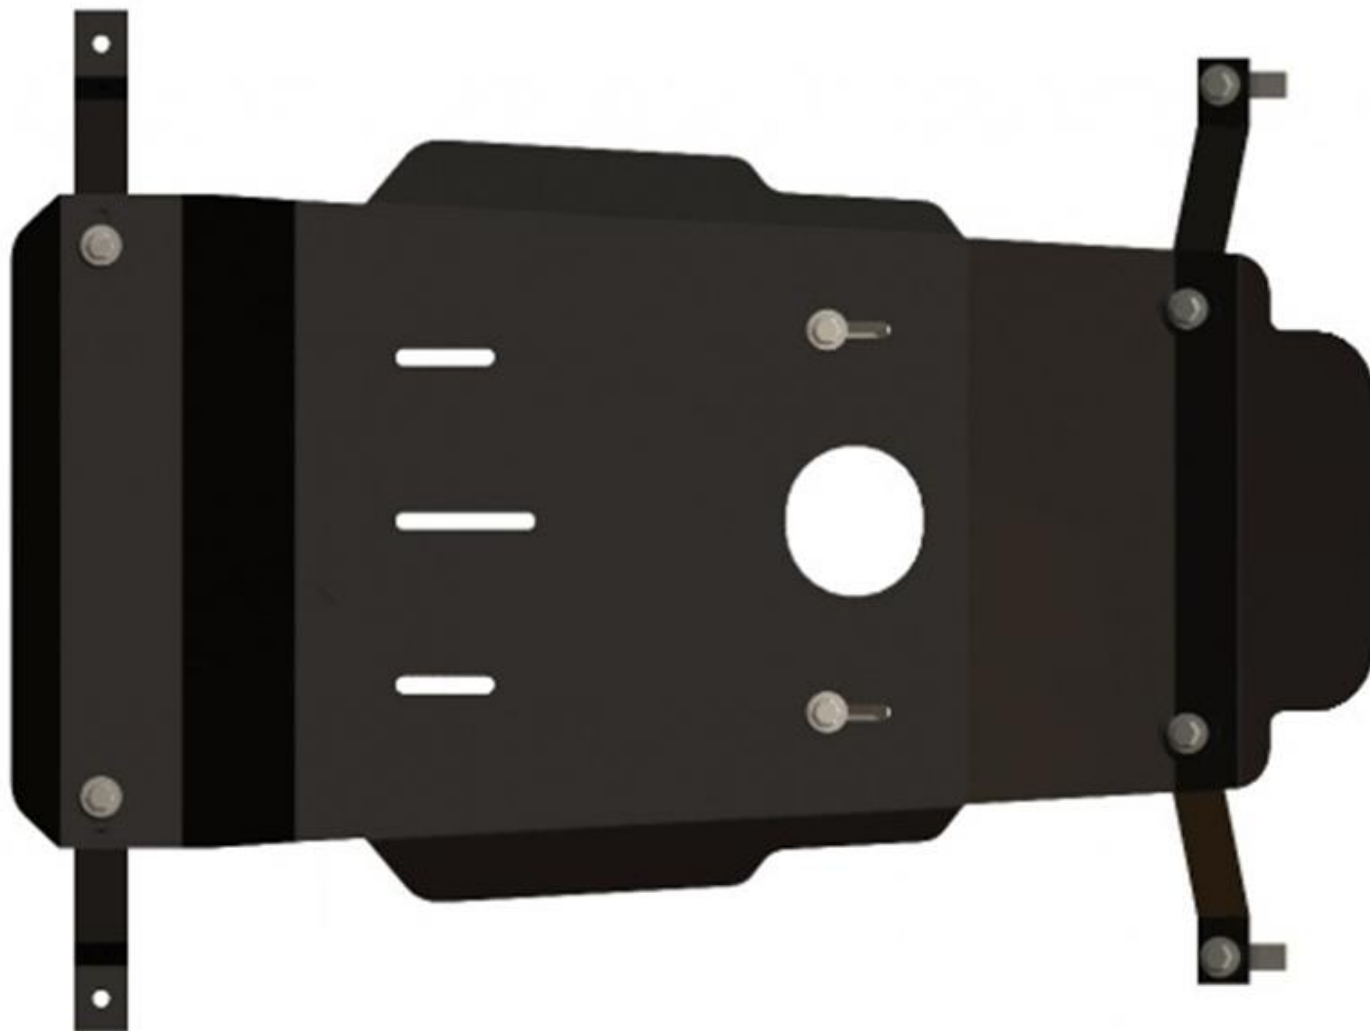

Protector de caja de cambios y caja de transferencia

IMPORTADO DE RUSIA

Código de barras: **12.091**