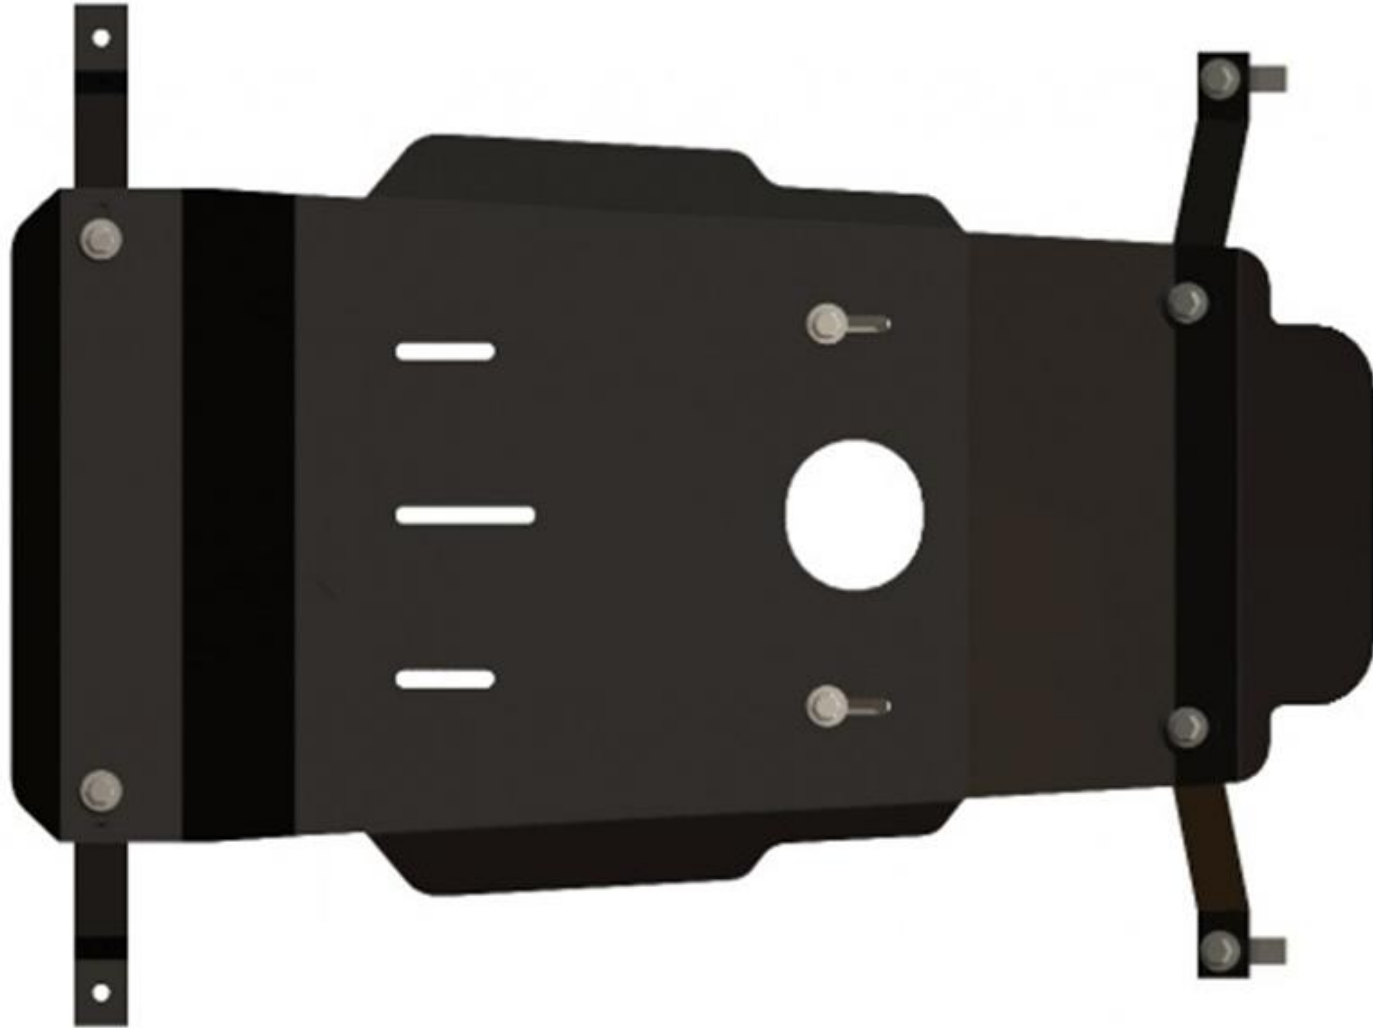

Protector de caja de cambios y caja de transferencia

IMPORTADO DE RUSIA

Código de barras: **12.091**