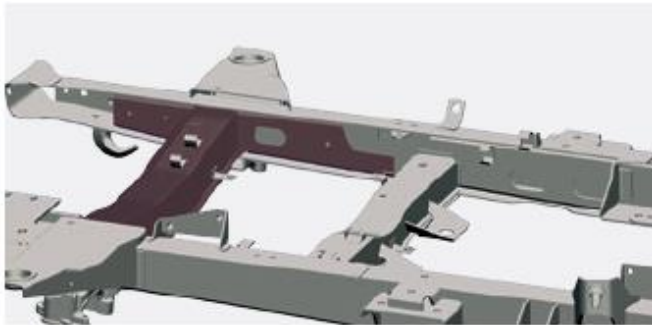

VEHÍCULOS COMERCIALES UAZ

UAZ - BOLIVIA

4x4
OFF ROAD

INDUSTRIA RUSA

Motor - 2.7 litros

Farmer 4x4 chasis
Carga: 1,470 kg **\$ 15.900**

Farmer 4x4 cabina simple
Carga: 1,225 kg **\$ 17.200**

Farmer 4x4 cabina doble
Carga: 1,075 kg **\$ 18.200**

Minibús 4x4 **\$ 18.000**

Cantidad de asientos: 9 - 10

Combi 4x4 **\$ 17.500**
\$ 17.700

Capacidad de carga: 925 kg

Cantidad de asientos: 5 - 7

Furgón 4x4 con/sin ventanas **\$ 17.700**

Capacidad de carga 925 kg

Tel: (3) 362-63-64

Cel.: 658-61222 (WhatsApp)

Web: www.uz-bolivia.com

VEHÍCULOS COMERCIALES UAZ

Aumento de grosor de carril.

Aumento de durabilidad de chasis con reforzamiento de soportes resultando en una base sólida capaz de soportar las fuertes tensiones que impone la conducción todoterreno en las condiciones más intensas.